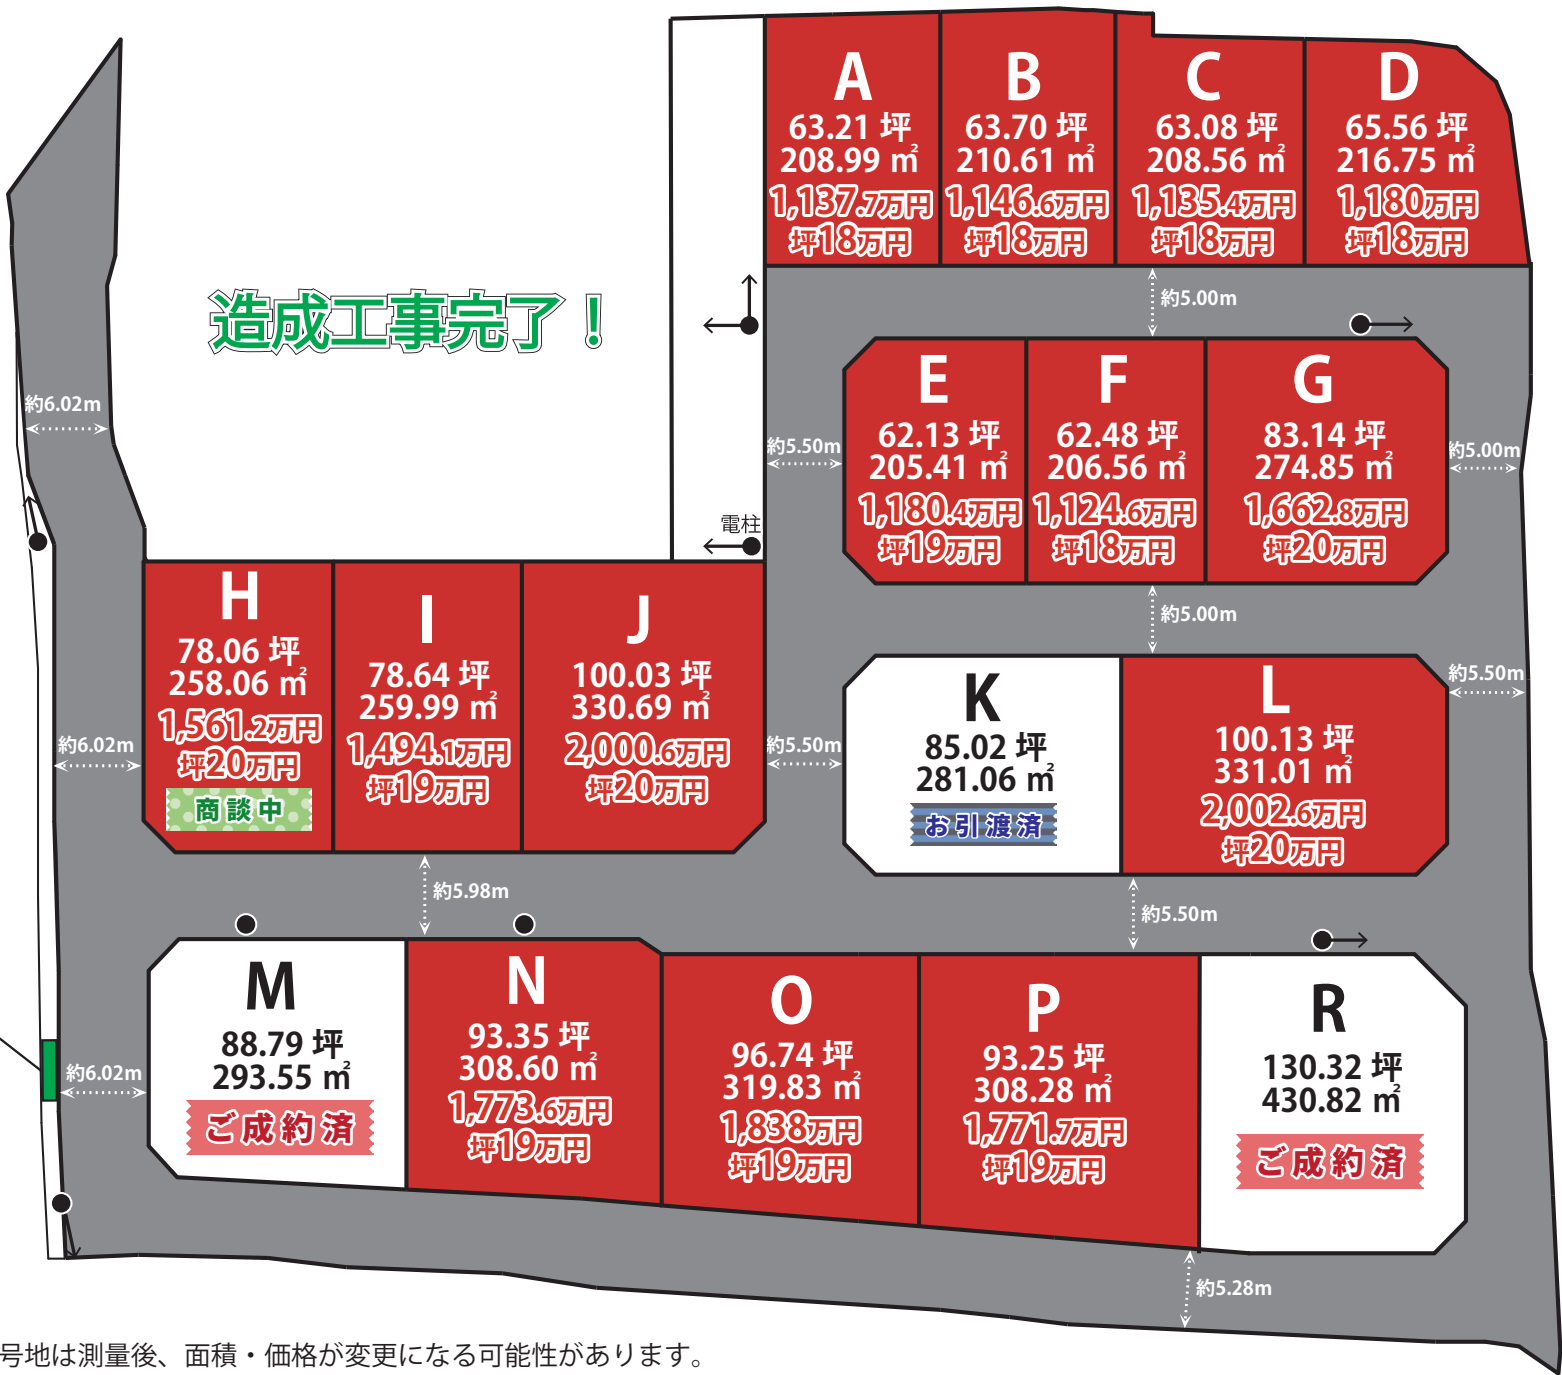

造成工事完了!

ゴミ箱設置位置

※O・P・R号地は測量後、面積・価格が変更になる可能性があります。