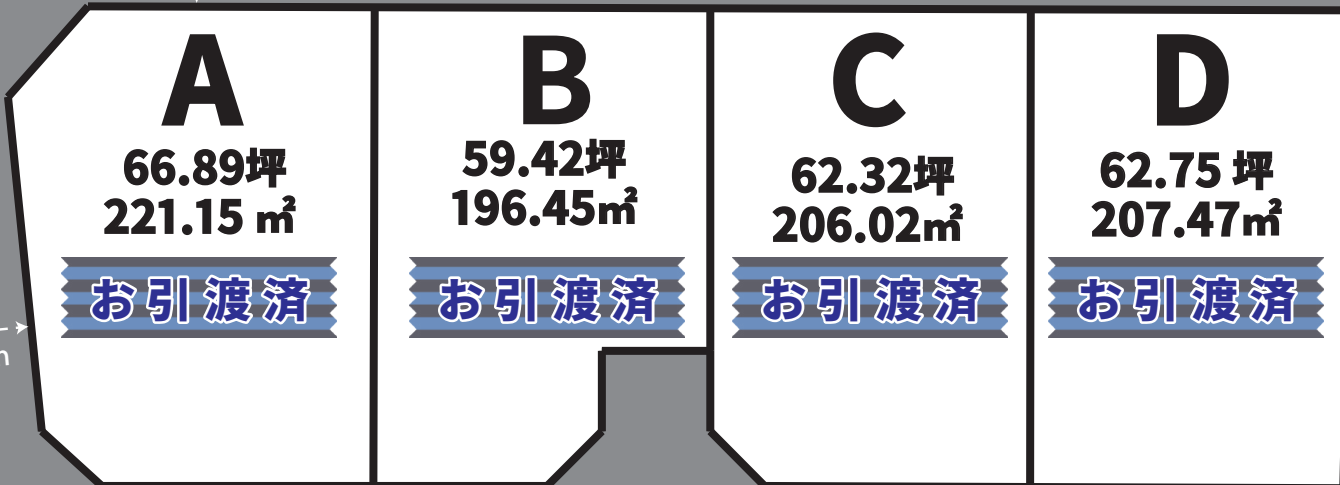

約 5.00m

約 6.00m

約 5.00m

電柱

約 6.10m

約 5.00m