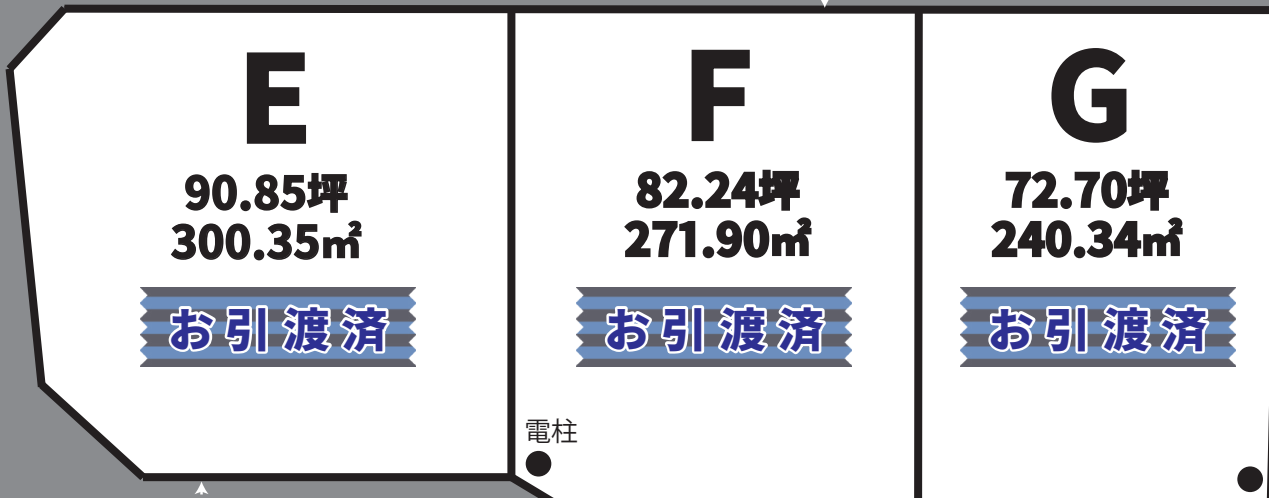

約 5.00m

約 6.00m

約 5.00m

電柱

約 6.10m

約 5.00m