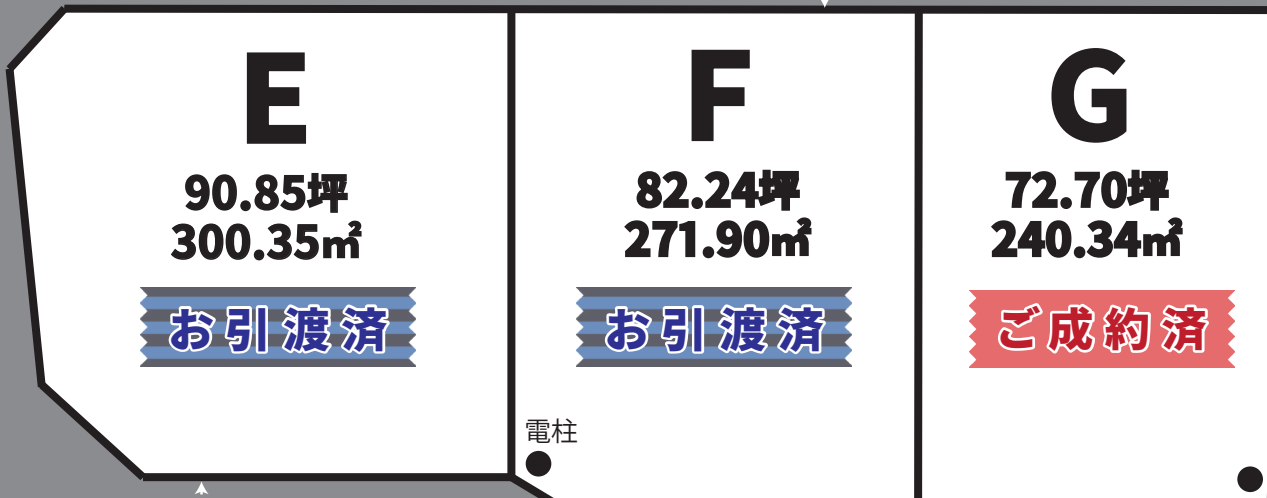

約 5.00m

約 6.00m

約 5.00m

電柱

約 6.10m

約 5.00m