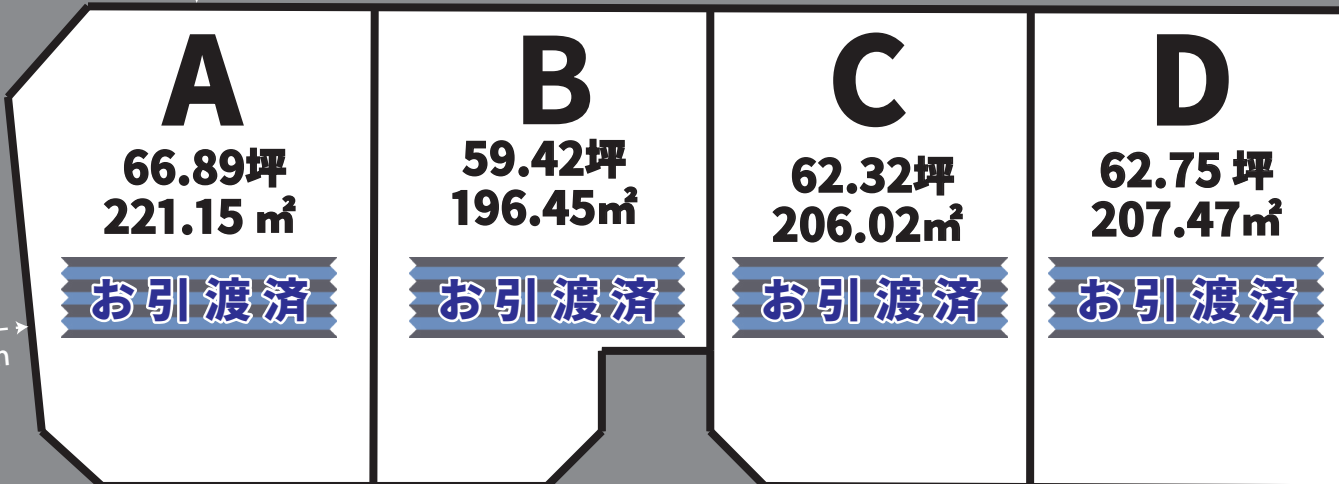

約 5.00m

約 6.00m

約 5.00m

電柱

約 6.10m

約 5.00m